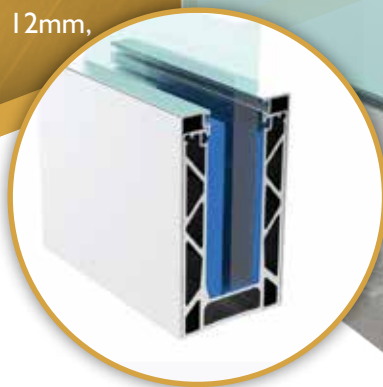

INOX

RAL 7016

BA-94 je inovativan sistem staklenih ograda koji donosi mnoge prednosti u procesu montaže i dizajna. Može se koristiti kao pun profil od 6m ili kao segmentni sistem od 15cm i 30cm sa maskama. Specijalno dizajnirani set za montažu omogućavaju jednostavno podešavanje nagiba svakog stakla pojedinačno za samo par sekundi, čime se značajno ubrzava i pojednostavljuje montaža. Pored toga, njegov čvrst i elegantan dizajn čini ga idealnim za različite vrste objekata, od poslovnih do stambenih, pa nije iznenađujuće da je ovaj sistem postao jedan od najtraženijih i najprodavanijih na tržištu. Sistem podržava staklo od 12mm, 16mm i 20mm debljine.