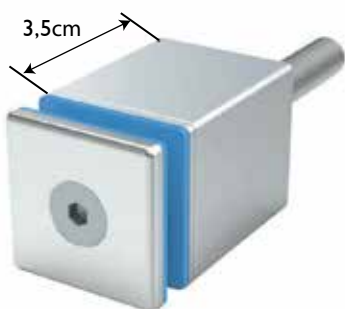

Tačkasti nosači

INOX

RAL 7016

RAL 9005

Tačkasti nosači (spajderi): Ovaj sistem je popularan zbog svoje visoke sigurnosti i atraktivnog izgleda, zbog čega je često odabir u savremenoj arhitekturi, kako za enterijere, tako i za eksterijere. Spajderi ne samo da poboljšavaju vizualni dojam, već pružaju i izuzetnu stabilnost i funkcionalnost, što ih čini idealnim za luksuzne projekte i prostore koji teže minimalističkom dizajnu.

Kada je u pitanju montaža, spajderi nisu fiksni, već šteljući, što je velika prednost, oni omogućavaju lakše usklađivanje svakog stakla pojedinačno, što doprinosi savršenom završnom izgledu ograde.

Sistem podržava staklo od 12mm i 16mm debljine.

Šteljući nosač 40x40