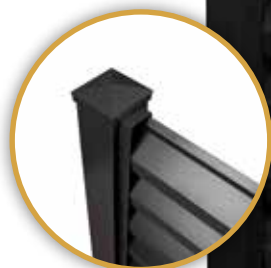

SICILIA

Aluminijumski sistem dvorišnih ograda specifičan i prepoznatljiv Z profil, koji je jednostavan za proizvodnju i montažu.

Odlikuju ga robusan izgled, privatnost i moderan dizajn. Z profil je ojačan u sebi, sa dve komore, što mu daje na čvrstini i stabilnosti celog sistema.

“Z” profil