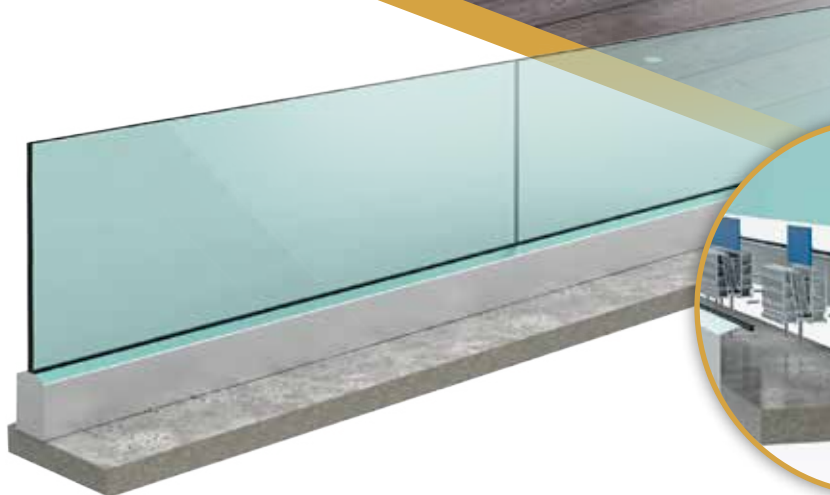

AS-87

INOX

RAL 7016

AS-87 je sistem staklenih ograda sastavljen iz segmentnih delova koje pokrivata maskama sa spoljne i unutrašnje strane posle montaže stakla. Ovaj sistem krase izuzetna čvrstina kao i moderan i robusan dizajn profila.

AS-87 Vam omogućava brzo štelovanje nagiba svakog stakla pojedinačno uz pomoć inbusa, što čini veliku prednost ovog profila u odnosu na fiksne sisteme. Sistem podržava staklo od 12mm, 16mm i 20mm debljine.