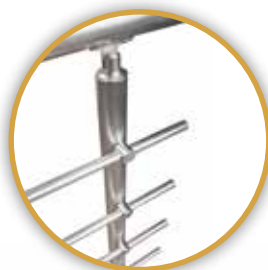

Stub
40X40

Maskica za stub
40X40

Rukohvat
60x25

Stub
fi40

Maskica za stub
fi40

Rukohvat
fi60

TOSCANA

Model aluminijumske ograde za terase koji klijenti biraju zbog elegantnog i jednostavnog izgleda koji godinama krasi domove i poslovne objekte. Odlikuju ga efikasnost i mali utrošak materijala.