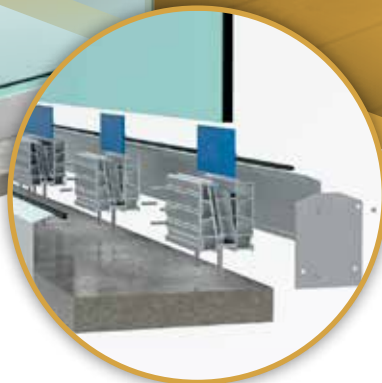

AS-87

INOX

RAL 7016

AS-87 je sistem staklenih ograda sastavljen iz segmentnih delova koje pokrivata maskama sa spoljne i unutrašnje strane posle montaže stakla. Ovaj sistem krase izuzetna čvrstina kao i moderan i robusan dizajn profila.

AS-87 Vam omogućava brzo štelovanje nagiba svakog stakla pojedinačno uz pomoć inbusa, što čini veliku prednost ovog profila u odnosu na fiksne sisteme. Sistem podržava staklo od 12mm, 16mm i 20mm debljine.