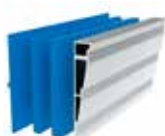

Baza 15cm

Baza 30cm

Baza ugao 90 stepeni

Spoljna maska za ugao 90 stepeni

Unutrašnja maska za ugao 90 stepeni

Bočni poklopac

Maska profil 6m

Kajle za montažu