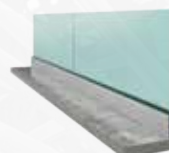

12

BA-94
staklene ograde