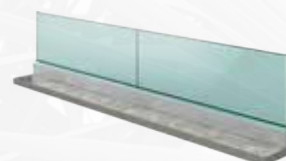

14

TAČKASTI NOSAČI (spajderi)
staklene ograde